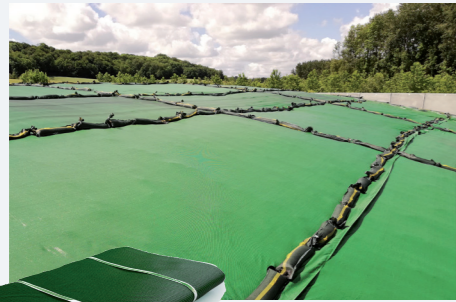

SILOSAT® 200

Protège le film d'ensilage contre les contaminations et attaques extérieures (oiseaux, chats,...). Très souple et totalement opaque. Réutilisable plusieurs années.

Longueur standard de 5,20 m ou 10,40 m.

SiloSat® 6 x 5,20 m	Réf. : 590150	48,36€ HT
SiloSat® 8 x 5,20 m	Réf. : 590151	64,48€ HT
SiloSat® 10 x 5,20 m	Réf. : 590152	80,60€ HT
SiloSat® 12 x 5,20 m	Réf. : 590153	96,72€ HT
SiloSat® 14 x 5,20 m	Réf. : 590154	112,84€ HT
SiloSat® 16 x 5,20 m	Réf. : 590155	128,96€ HT
SiloSat® 10 x 10,40 m	Réf. : 590160	161,20€ HT
SiloSat® 12 x 10,40 m	Réf. : 590158	193,44€ HT
SiloSat® 14 x 10,40 m	Réf. : 590156	225,68€ HT
SiloSat® 20 x 10,40 m	Réf. : 590165	322,40€ HT

4% **1€⁴⁹** HT/M²
8% **1€⁴³** HT/M²