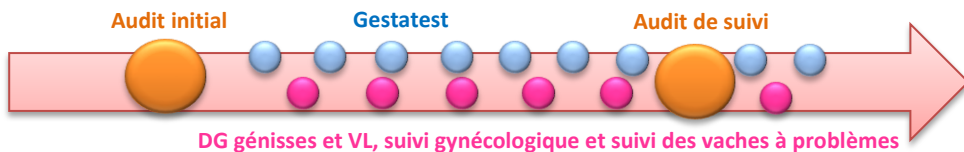

CONTACT

Pierre-Olivier DECLEVES

Vétérinaire Eilyps

06 88 84 25 62 • po.decleves@eilyps.fr

17 Boulevard Nominoë • BP 84333 • 35743 PACÉ CEDEX

☎ 02 99 606 706 • accueil@eilyps.fr • www.eilyps.fr