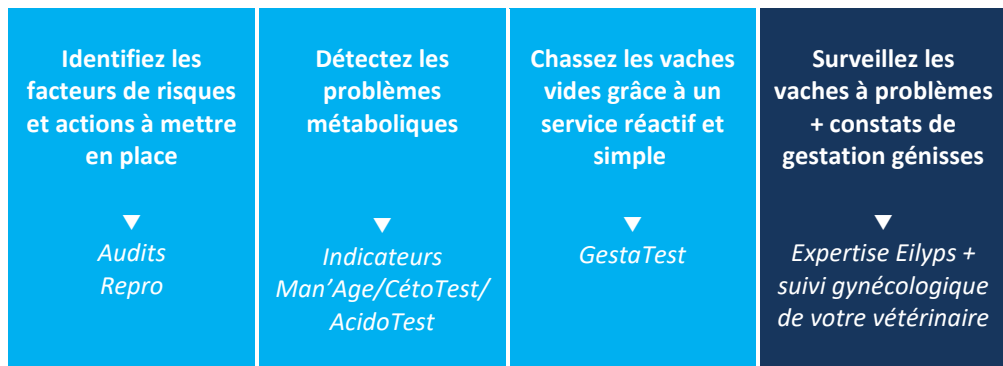

Suivi PREMIUM REPRO

COMPOSEZ VOTRE SUIVI <REPRO> SUR-MESURE

LE PARCOURS CLÉ DE RÉUSSITE RECOMMANDÉ :