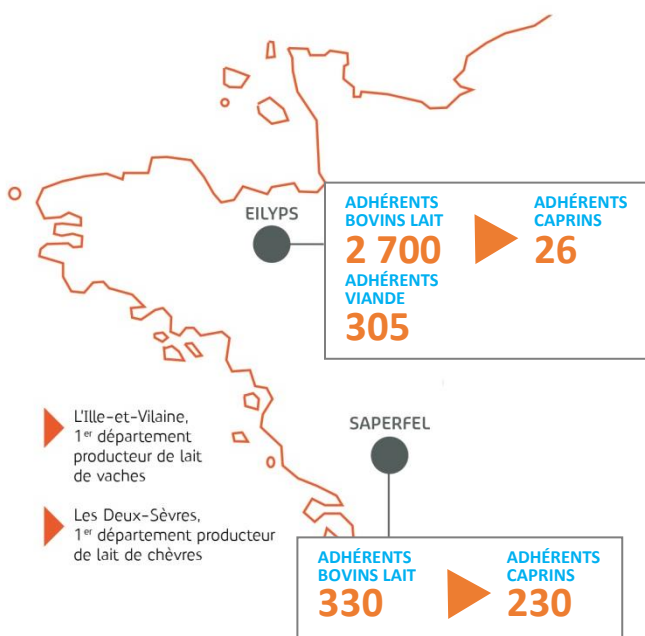

COMMUNIQUÉ DE PRESSE

Naissance de BreederGROUP ***Le fruit d'un travail collaboratif entre SAPERFEL & EILYPS***

Échiré, le 3 juin 2019

En 2017, EILYPS et SAPERFEL ont créé la société « BreederTech » pour porter et partager des outils conseillers et des outils éleveurs. Ce rapprochement des systèmes d'information permet de mutualiser les coûts et d'innover sur de nouvelles applications.

En 2018, EILYPS s'est appuyée fortement sur SAPERFEL pour assurer le suivi technique des élevages caprins, SAPERFEL étant le leader Français en caprins.

Fort de ces 2 réussites et dans un contexte de transformation de leurs métiers et d'une restructuration globale du monde de l'élevage, les deux entreprises ont souhaité poursuivre leur rapprochement et leur collaboration sur la base d'orientations stratégiques partagées.

La création de l'association « BreederGROUP » porte l'ambition de renforcer le leadership en bovins et en caprins, en élargissant les cartes de services et en apportant plus d'expertises et de valeur ajoutée aux agriculteurs.